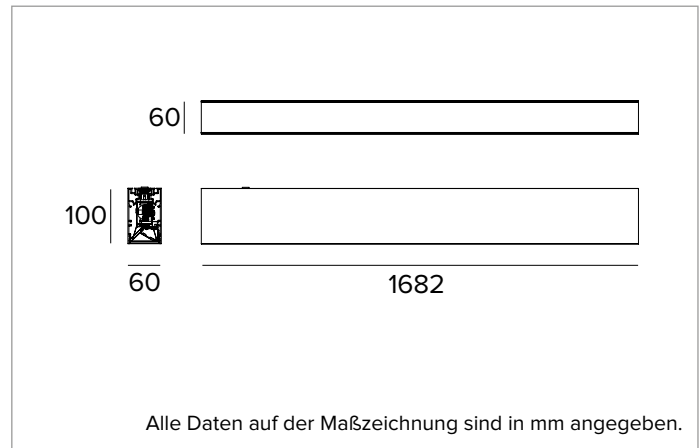

1T5712EL | LOGICO System - Decken/Pendelleuchte - Lichtbandmodul

Lineare LED-Leuchte für Deckenanbau- oder Pendelmontage

	4000K	H(m)	D(m)	Emax(lx)
	Ra80		72°	
	Fixture Power	27W	1	1.45
	Source Flux	4020lm	2	2.90
	Fixture Flux	2603lm	3	4.35
	Efficacy	96lm/W	4	5.80
TS1464	I _{max} =441cd/klm	I _{max}	1774cd	5
			7.26	71